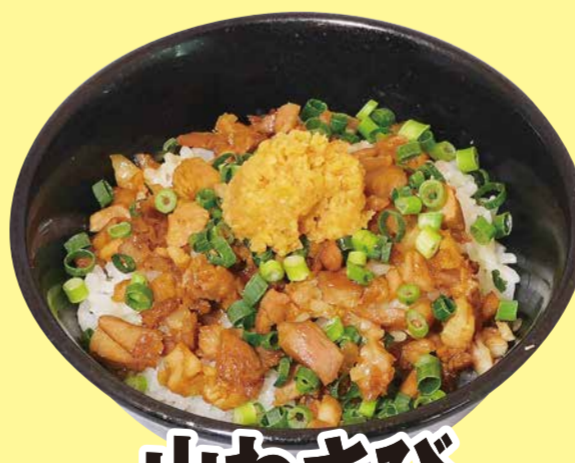

帆立塩ラーメン

下記よりサイドメニューを1品お選びください

チャーシュー丼

山わさび御飯

玉子かけ御飯

山わさび  
チャーシュー丼

とろろ御飯

ライス